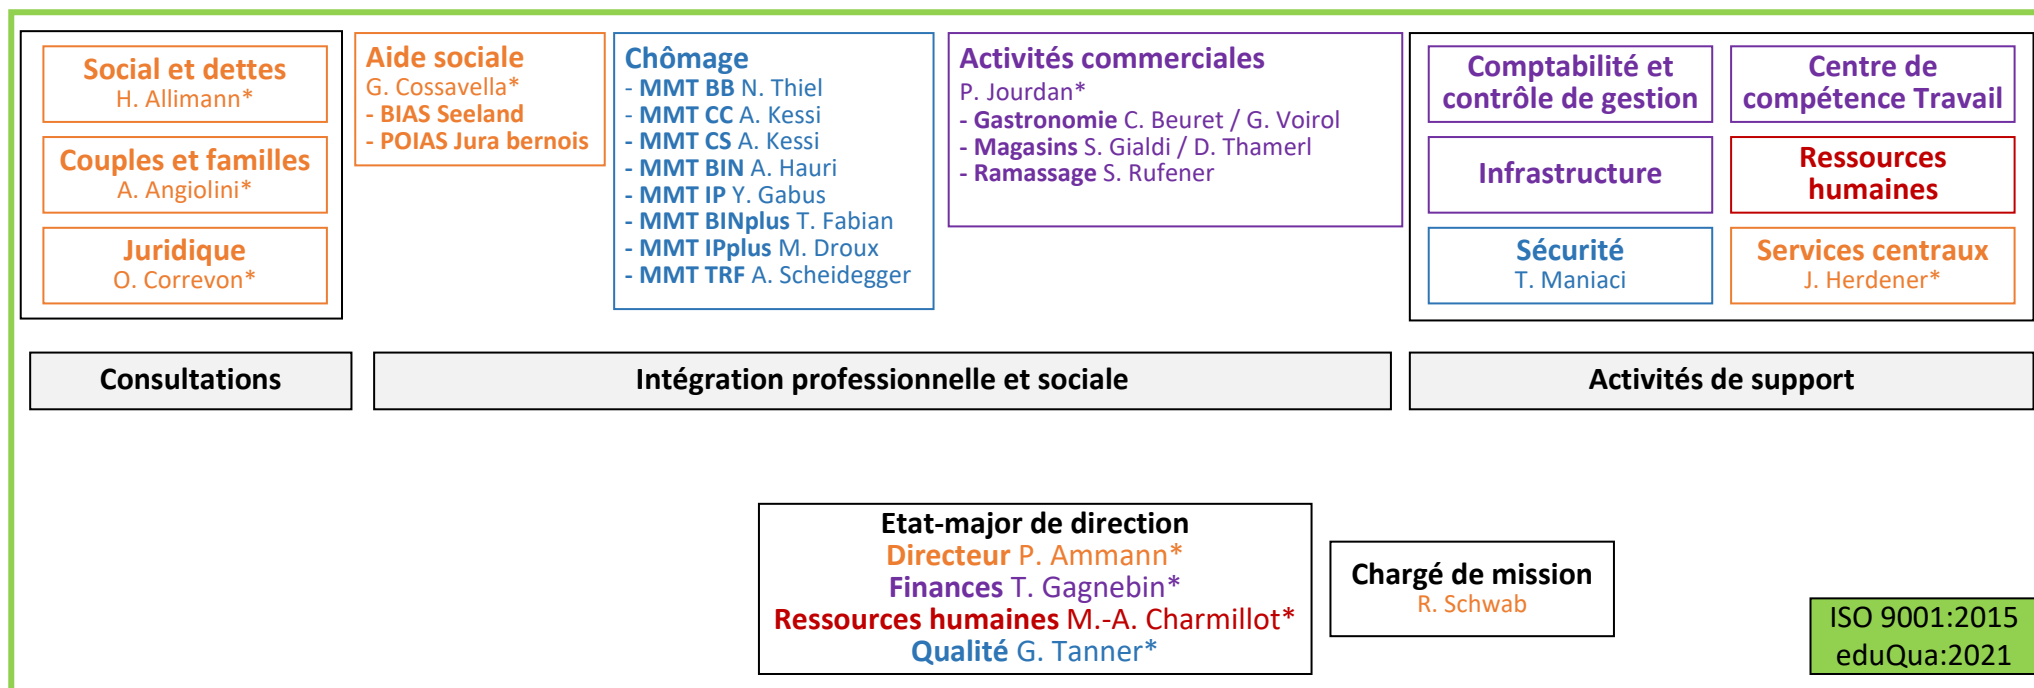

Organigramme du Centre social protestant Berne-Jura (CSP Berne-Jura)

Niveaux de clientèle	Propriétaires (paroisses membres de l'association CSP Berne-Jura)
	Mandants, donateurs ou sponsors éventuels
	Prescripteurs
	Bénéficiaires des différentes prestations offertes dans le cadre du CSP Berne-Jura

*Membres de la revue de Direction

Activités du CSP Berne-Jura

Comité
Jean-Philippe Marti

Assemblée Générale
Raphaël Schær