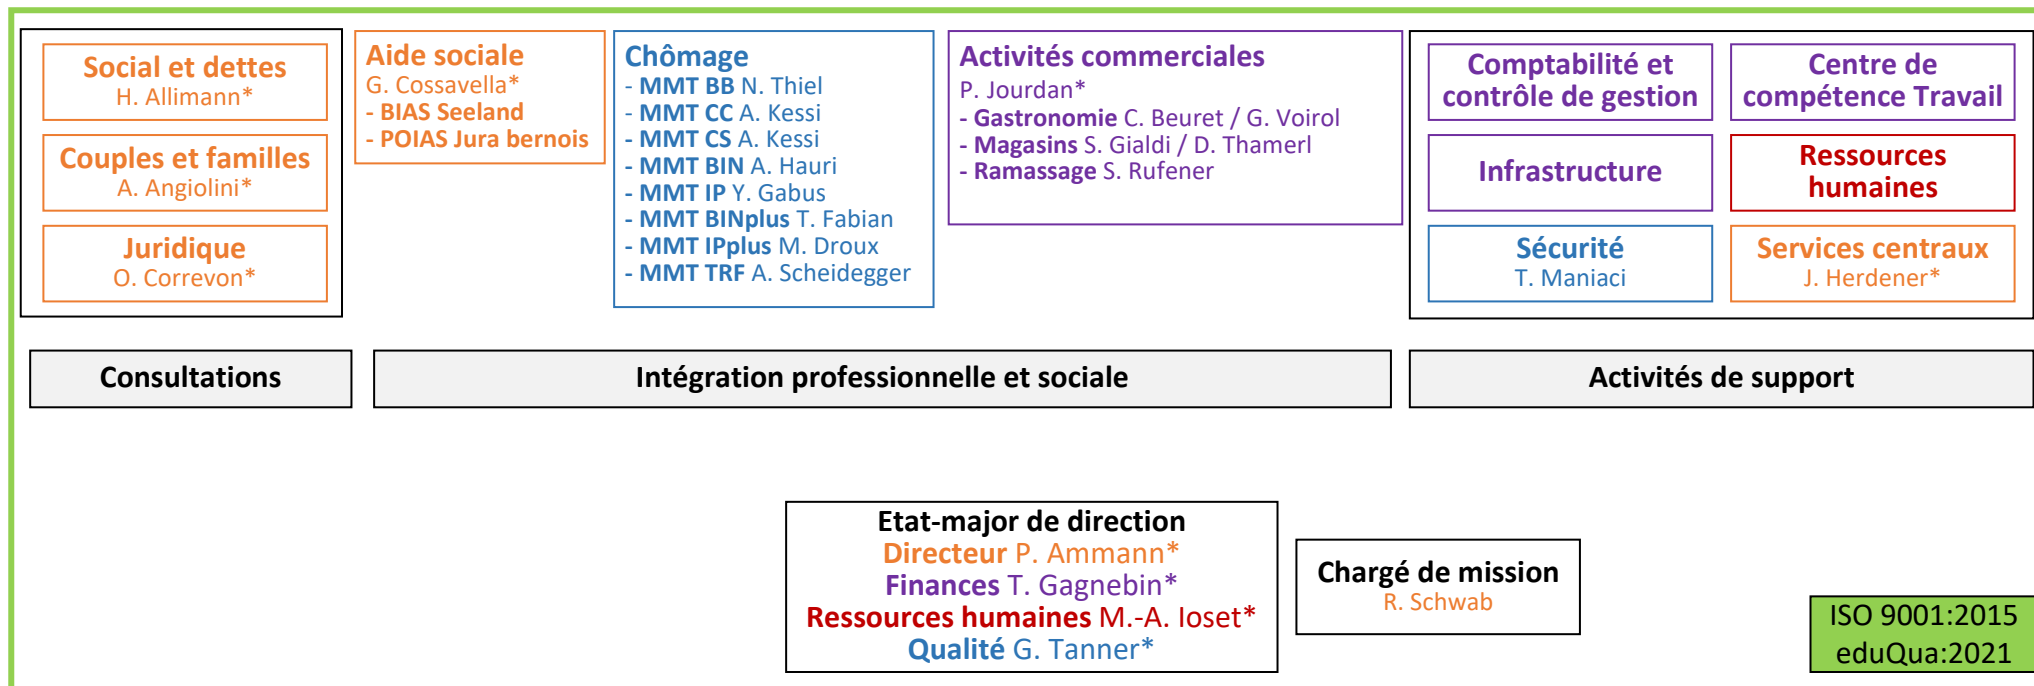

Organigramme du Centre social protestant Berne-Jura (CSP Berne-Jura)

Niveaux de clientèle	Propriétaires (paroisses membres de l'association CSP Berne-Jura)
	Mandants, donateurs ou sponsors éventuels
	Prescripteurs
	Bénéficiaires des différentes prestations offertes dans le cadre du CSP Berne-Jura

*Membres de la revue de Direction

Activités du CSP Berne-Jura

Comité
Jean-Philippe Marti

Assemblée Générale
Pierre-André Lautenschlager