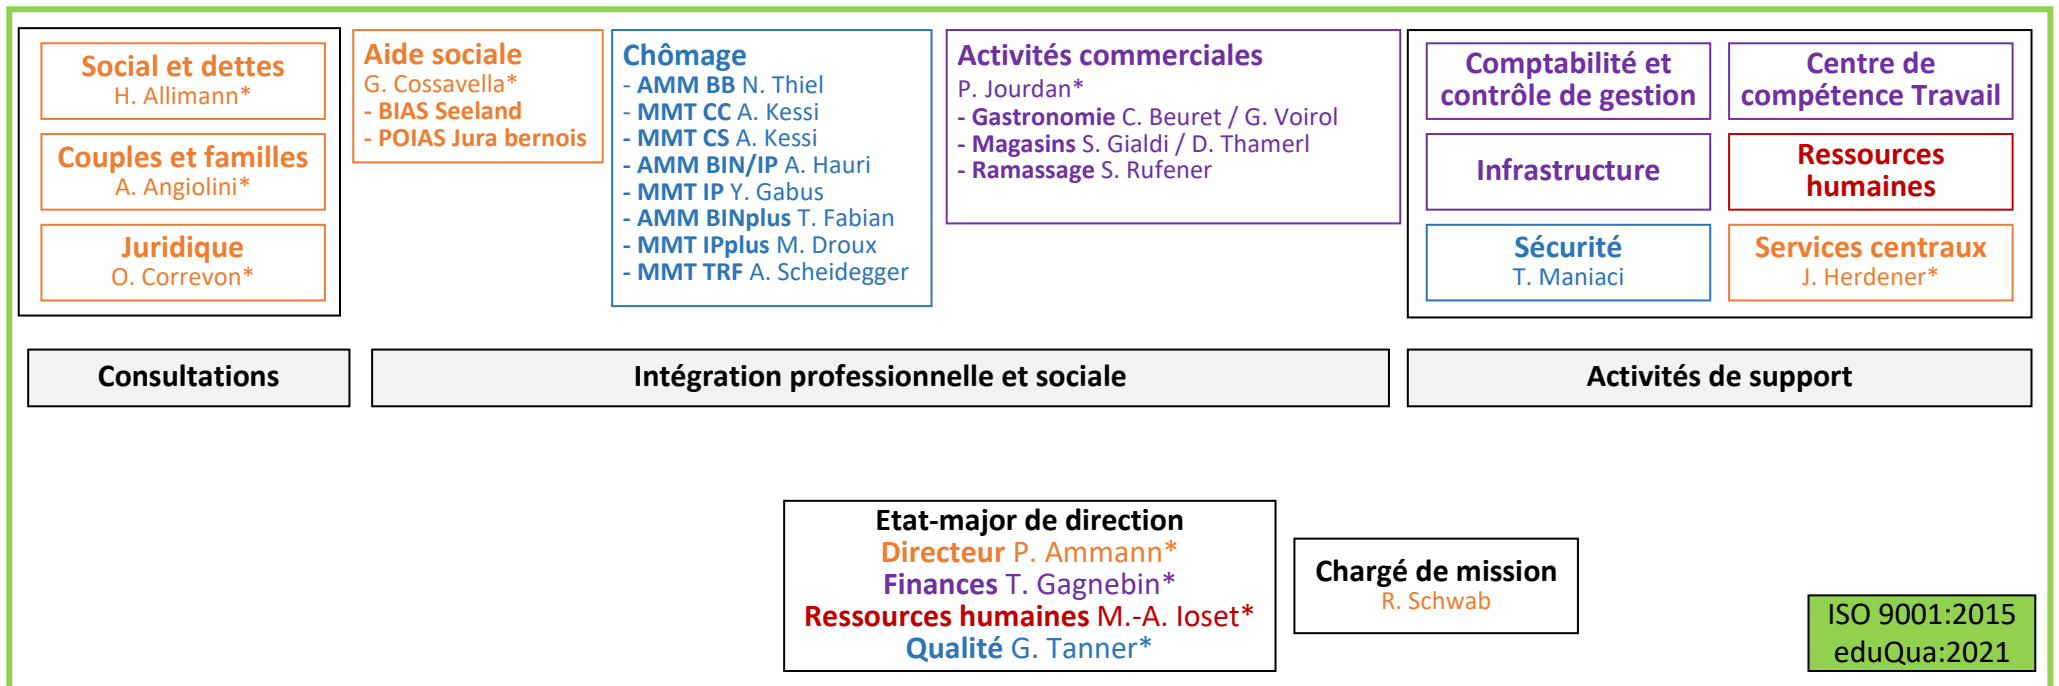

Organigramme du Centre social protestant Berne-Jura (CSP Berne-Jura)

| | |
|----------------------|--|
| Niveaux de clientèle | Propriétaires (paroisses membres de l'association CSP Berne-Jura) |
| | Mandants, donateurs ou sponsors éventuels |
| | Prescripteurs |
| | Bénéficiaires des différentes prestations offertes dans le cadre du CSP Berne-Jura |

*Membres de la revue de Direction

Activités du CSP Berne-Jura

Comité
Jean-Philippe Marti

Assemblée Générale
Pierre-André Lautenschlager