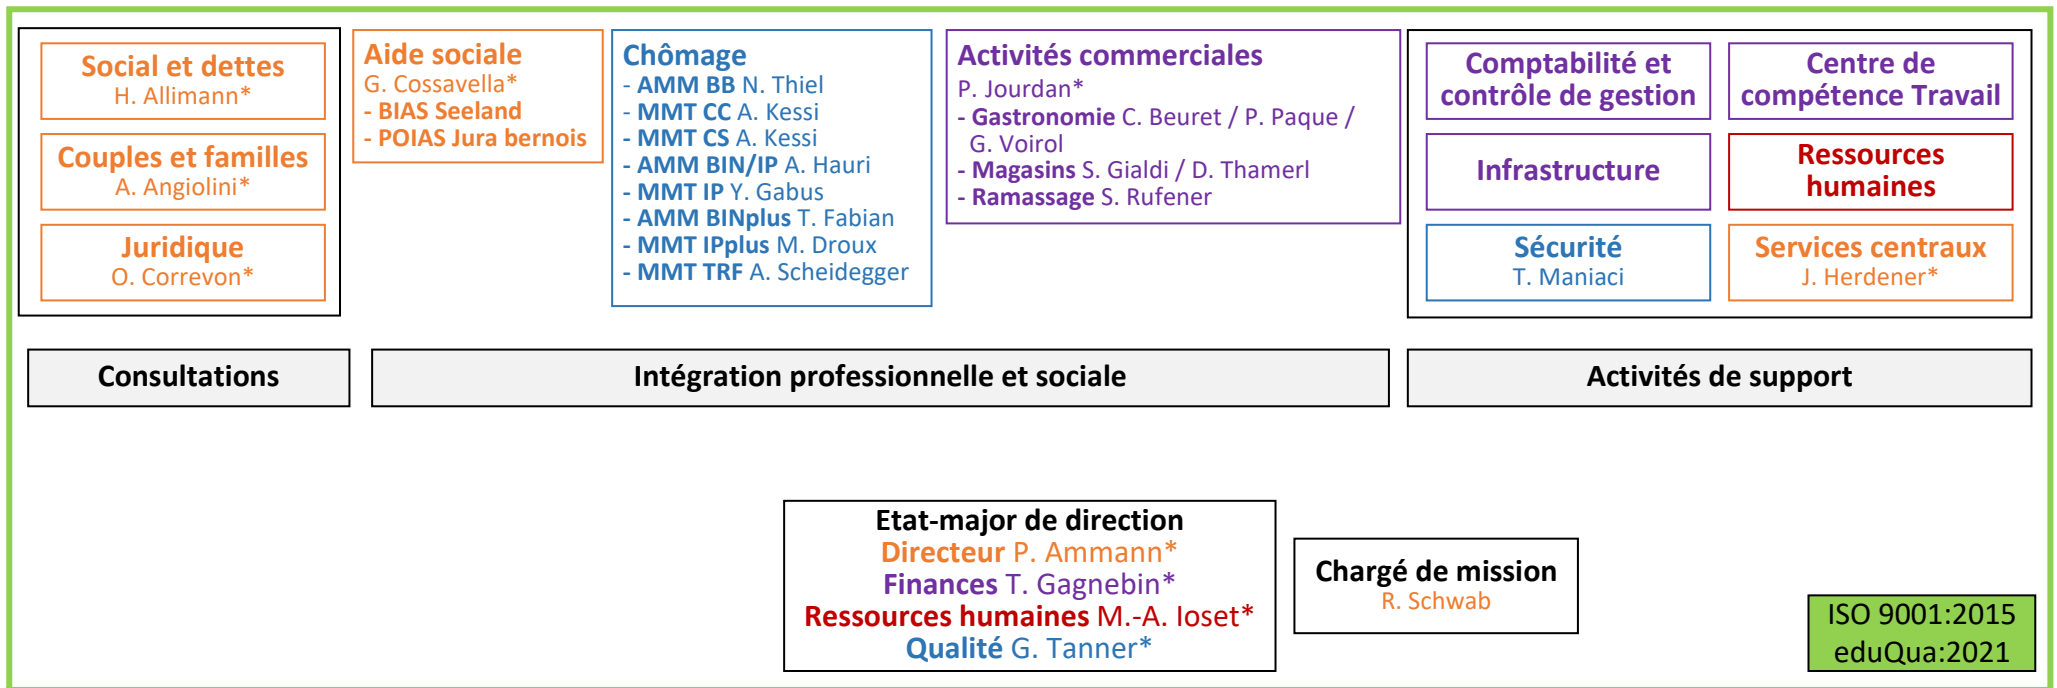

Organigramme du Centre social protestant Berne-Jura (CSP Berne-Jura)

Niveaux de clientèle	Propriétaires (paroisses membres de l'association CSP Berne-Jura)
	Mandants, donateurs ou sponsors éventuels
	Prescripteurs
	Bénéficiaires des différentes prestations offertes dans le cadre du CSP Berne-Jura

*Membres de la revue de Direction

Activités du CSP Berne-Jura

Comité
Jean-Philippe Marti

Assemblée Générale
Jean-Philippe Mayland