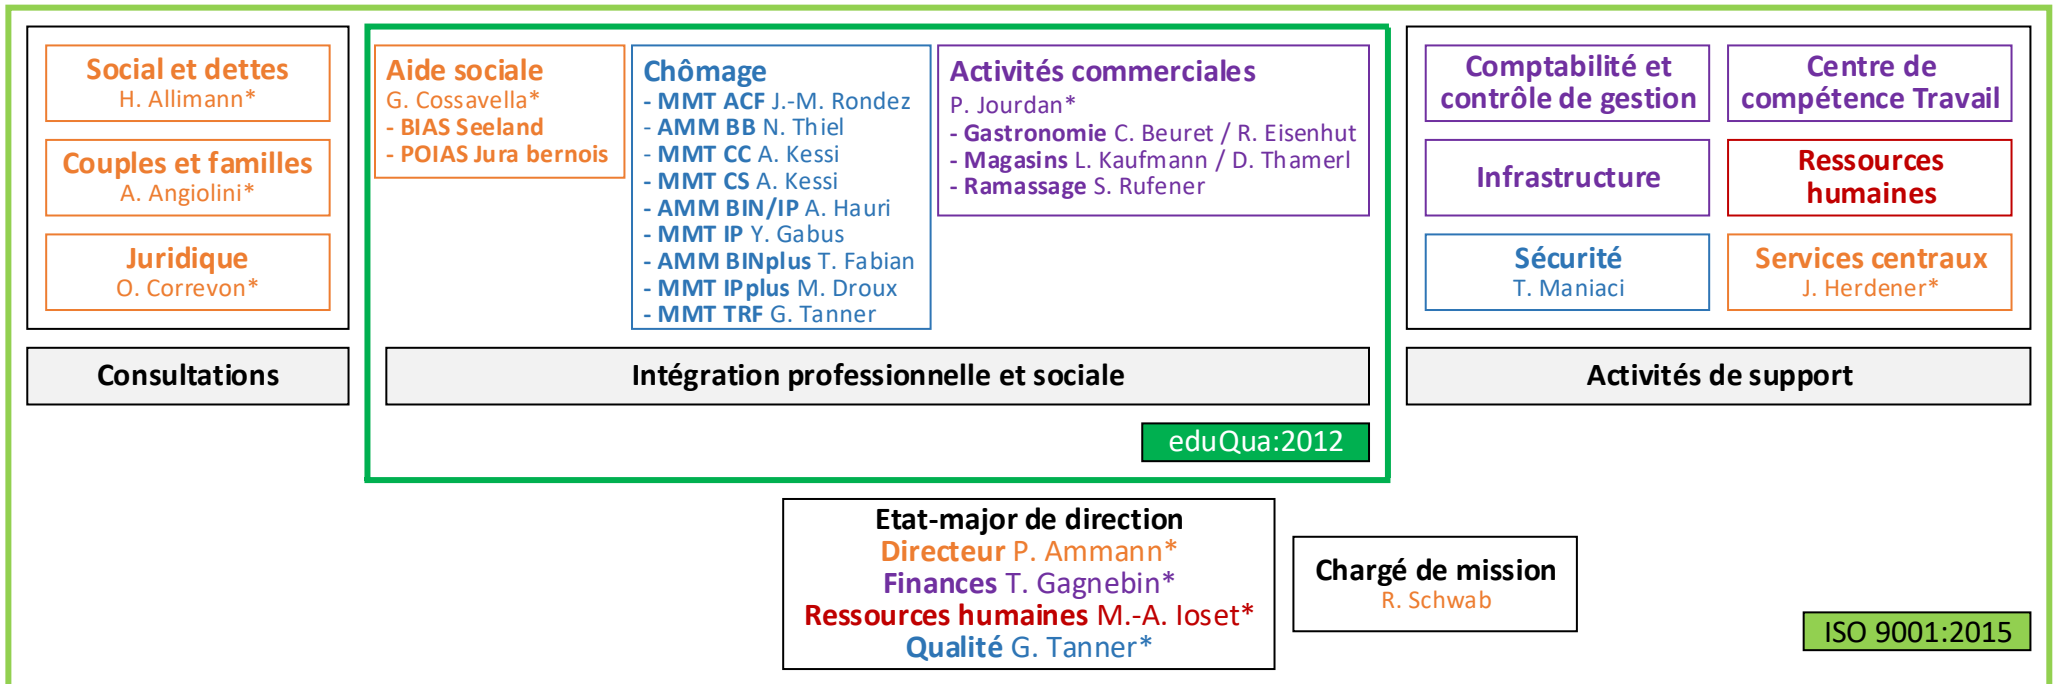

## Organigramme du Centre social protestant Berne-Jura (CSP Berne-Jura)

Niveaux de clientèle	Propriétaires (paroisses membres de l'association CSP Berne-Jura)
	Mandants, donateurs ou sponsors éventuels
	Prescripteurs
	Bénéficiaires des différentes prestations offertes dans le cadre du CSP Berne-Jura