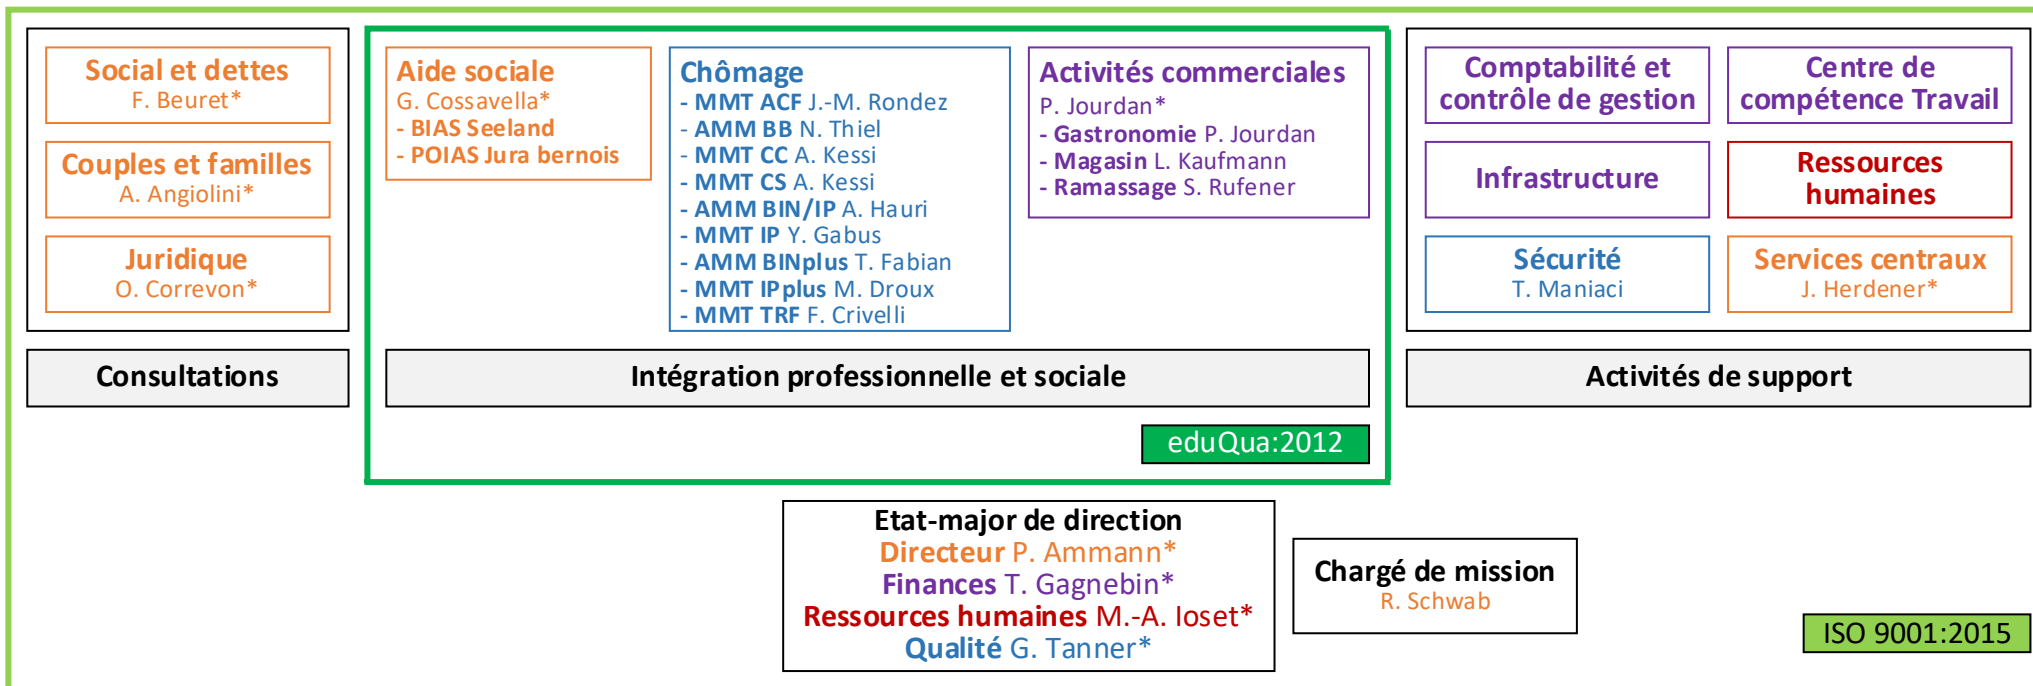

Organigramme du Centre social protestant Berne-Jura (CSP Berne-Jura)

Niveaux de clientèle	Propriétaires (paroisses membres de l'association CSP Berne-Jura)
	Mandants, donateurs ou sponsors éventuels
	Prescripteurs
	Bénéficiaires des différentes prestations offertes dans le cadre du CSP Berne-Jura

*Membres de la revue de Direction

Activités du CSP Berne-Jura

Comité
Jean-Philippe Marti

Assemblée Générale
Jean-Philippe Mayland