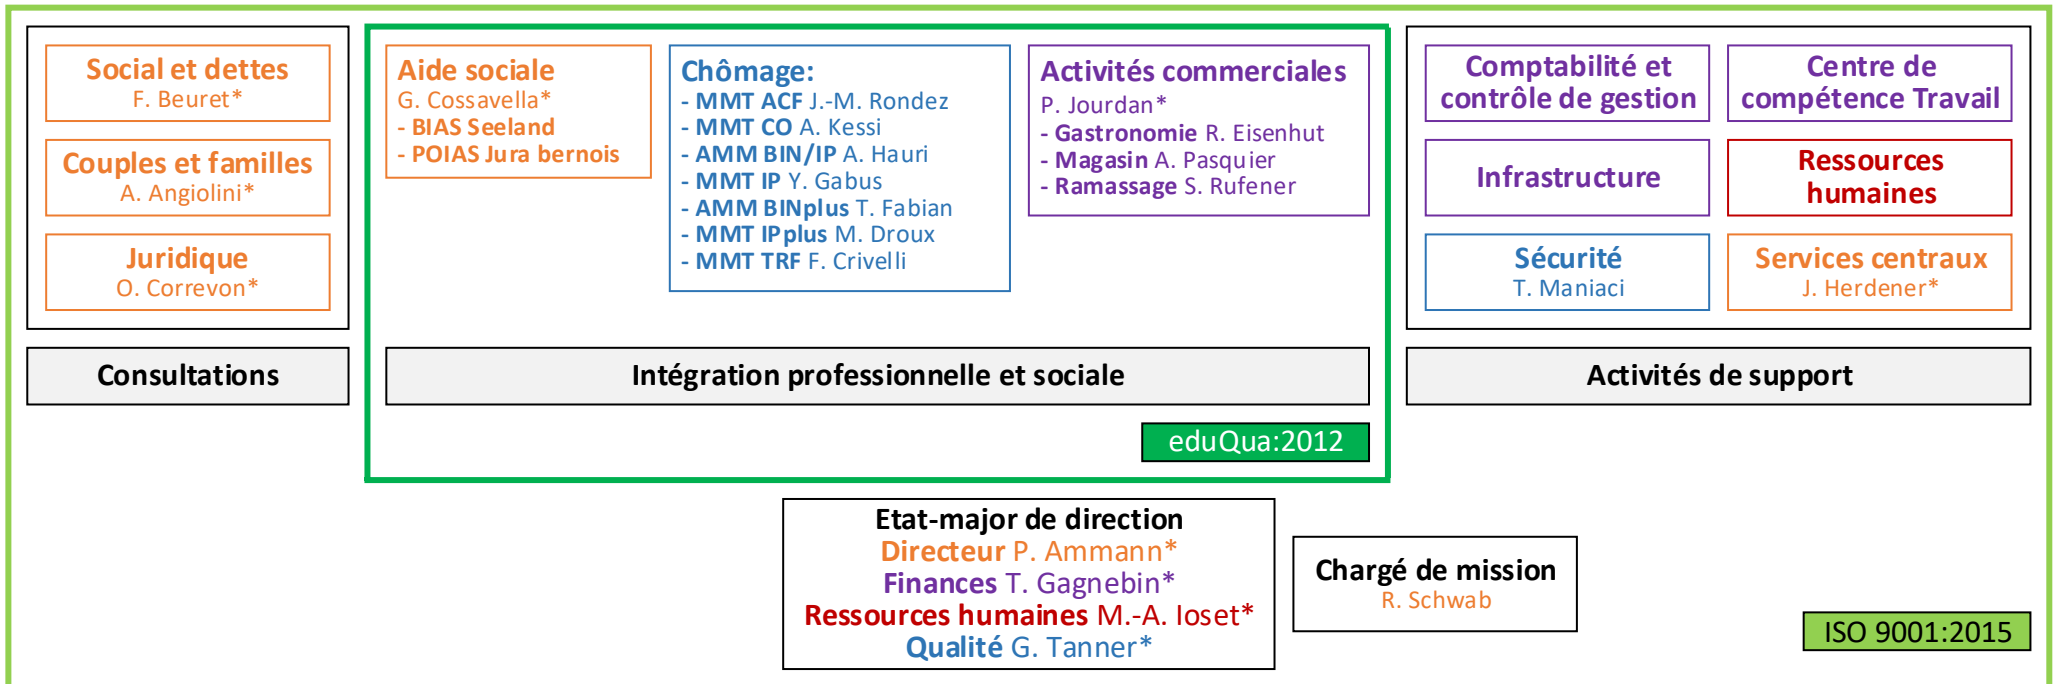

Organigramme du Centre social protestant Berne-Jura (CSP Berne-Jura)

Niveaux de clientèle	Propriétaires (paroisses membres de l'association CSP Berne-Jura)
	Mandants, donateurs ou sponsors éventuels
	Prescripteurs
	Bénéficiaires des différentes prestations offertes dans le cadre du CSP Berne-Jura

*Membres de la revue de Direction

Activités du CSP Berne-Jura

Comité
Jean-Philippe Marti

Assemblée Générale
Jean-Philippe Mayland